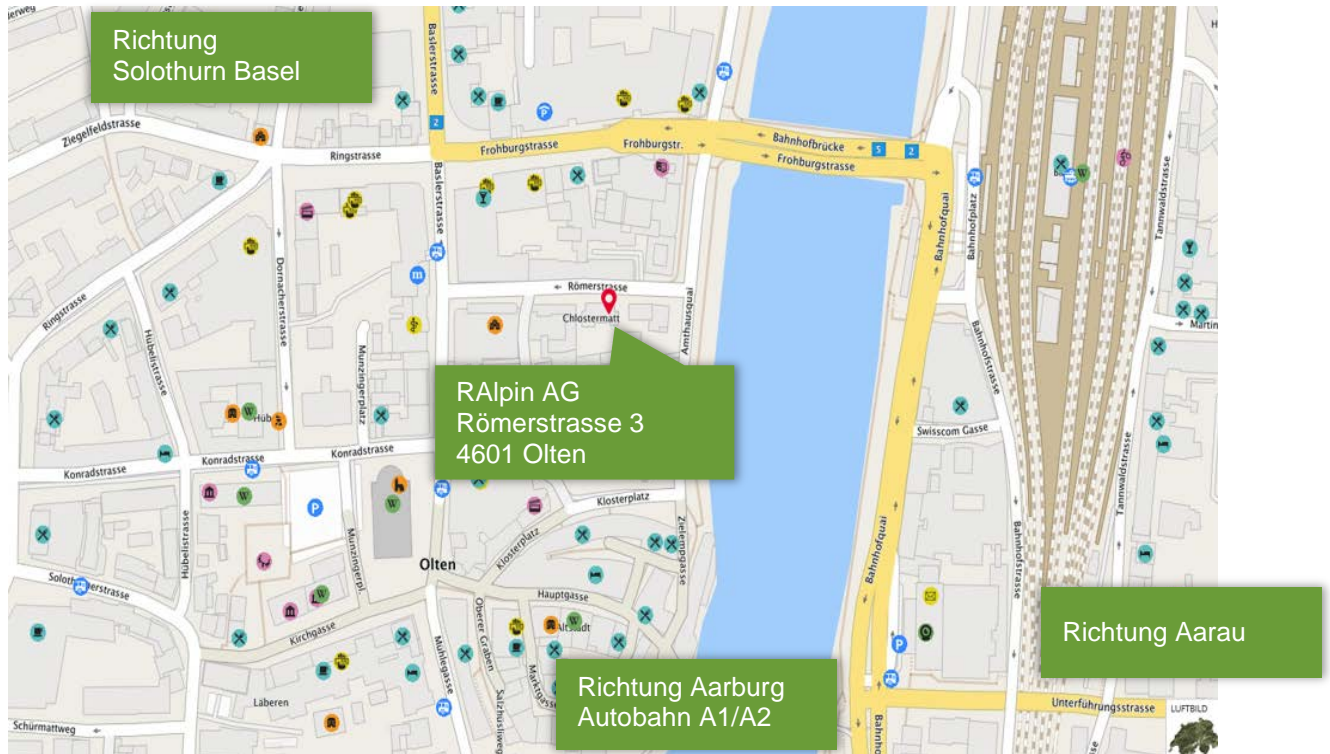

Anfahrtsplan RApin AG

1. Zu Fuss / mit der Bahn

Der Hauptsitz der RApin AG liegt nur 5 Gehminuten vom Bahnhof entfernt.
Verlassen Sie den Bahnhof bei Gleis 1. Überqueren Sie die Strasse und die Brücke. Nach der Brücke links auf den Amtshausquai und dann die erste Strasse rechts auf Römerstrasse abbiegen. Auf der linken Seite befindet sich der Eingang zu unseren Räumlichkeiten, welche im 1. Stock situiert sind.

2. Mit dem Auto

2.02. Von Zürich, Bern und Luzern via Autobahn

Autobahnausfahrt Rothrist wählen und im Kreisverkehr Richtung Olten fahren. Folgen Sie der Hauptstrasse 6 km Richtung Basel bis über die Brücke. Am Ende der Brücke biegen Sie links in den Amtshausquai und danach bei der ersten Verzweigung rechts in die Römerstrasse ein.

2.03. Von Aarau via Hauptstrasse

Von Aarau aus folgen Sie der Beschilderung Richtung Olten. Sobald Sie sich in Olten befinden, folgen Sie der Beschilderung Richtung Basel bis über die Brücke. Am Ende der Brücke biegen Sie links in den Amtshausquai und danach bei der ersten Verzweigung rechts in die Römerstrasse ein.

2.04. Von Bern und Basel via Hauptstrasse

Autobahnausfahrt Egerkingen wählen und der Beschilderung Richtung Olten folgen. In Olten Stadt der Beschilderung Richtung Zürich / Bern via Hauptstrasse folgen. Vor der Brücke biegen Sie rechts in den Amtshausquai und danach bei der ersten Verzweigung rechts in die Römerstrasse ein.