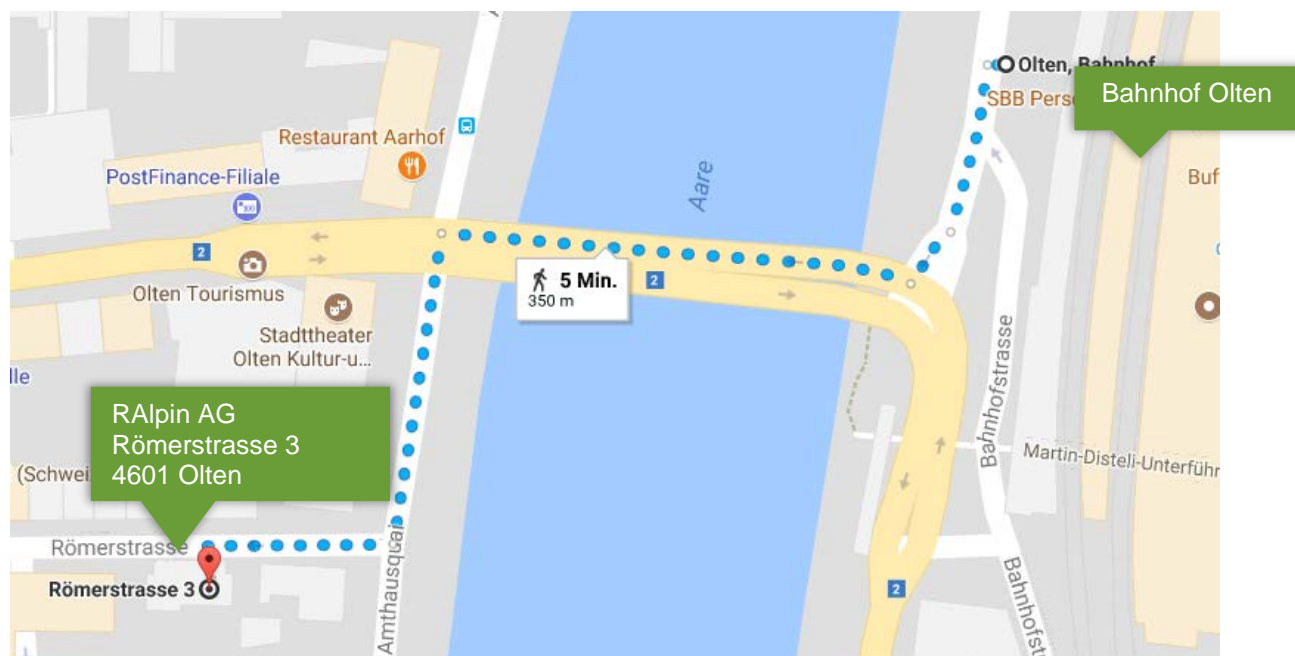

Anfahrtsplan RApin AG

1. Zu Fuss / mit der Bahn

Der Hauptsitz der RApin AG liegt nur 5 Gehminuten vom Bahnhof entfernt.
Verlassen Sie den Bahnhof bei Gleis 1. Überqueren Sie die Strasse und die Brücke. Nach der Brücke links auf den Amtshausquai und dann die erste Strasse rechts auf Römerstrasse abbiegen. Auf der linken Seite befindet sich der Eingang zu unseren Räumlichkeiten, welche im 1. Stock situiert sind.

2. Mit dem Auto

2.02. Von Zürich, Bern und Luzern via Autobahn

Autobahnausfahrt Rothrist wählen und im Kreisverkehr Richtung Olten fahren. Folgen Sie der Hauptstrasse 6 km Richtung Basel bis über die Brücke. Am Ende der Brücke biegen Sie links in den Amtshausquai und danach bei der ersten Verzweigung rechts in die Römerstrasse ein.

2.03. Von Aarau via Hauptstrasse

Von Aarau aus folgen Sie der Beschilderung Richtung Olten. Sobald Sie sich in Olten befinden, folgen Sie der Beschilderung Richtung Basel bis über die Brücke. Am Ende der Brücke biegen Sie links in den Amtshausquai und danach bei der ersten Verzweigung rechts in die Römerstrasse ein.

2.04. Von Bern und Basel via Hauptstrasse

Autobahnausfahrt Egerkingen wählen und der Beschilderung Richtung Olten folgen. In Olten Stadt der Beschilderung Richtung Zürich / Bern via Hauptstrasse folgen. Vor der Brücke biegen Sie rechts in den Amtshausquai und danach bei der ersten Verzweigung rechts in die Römerstrasse ein.